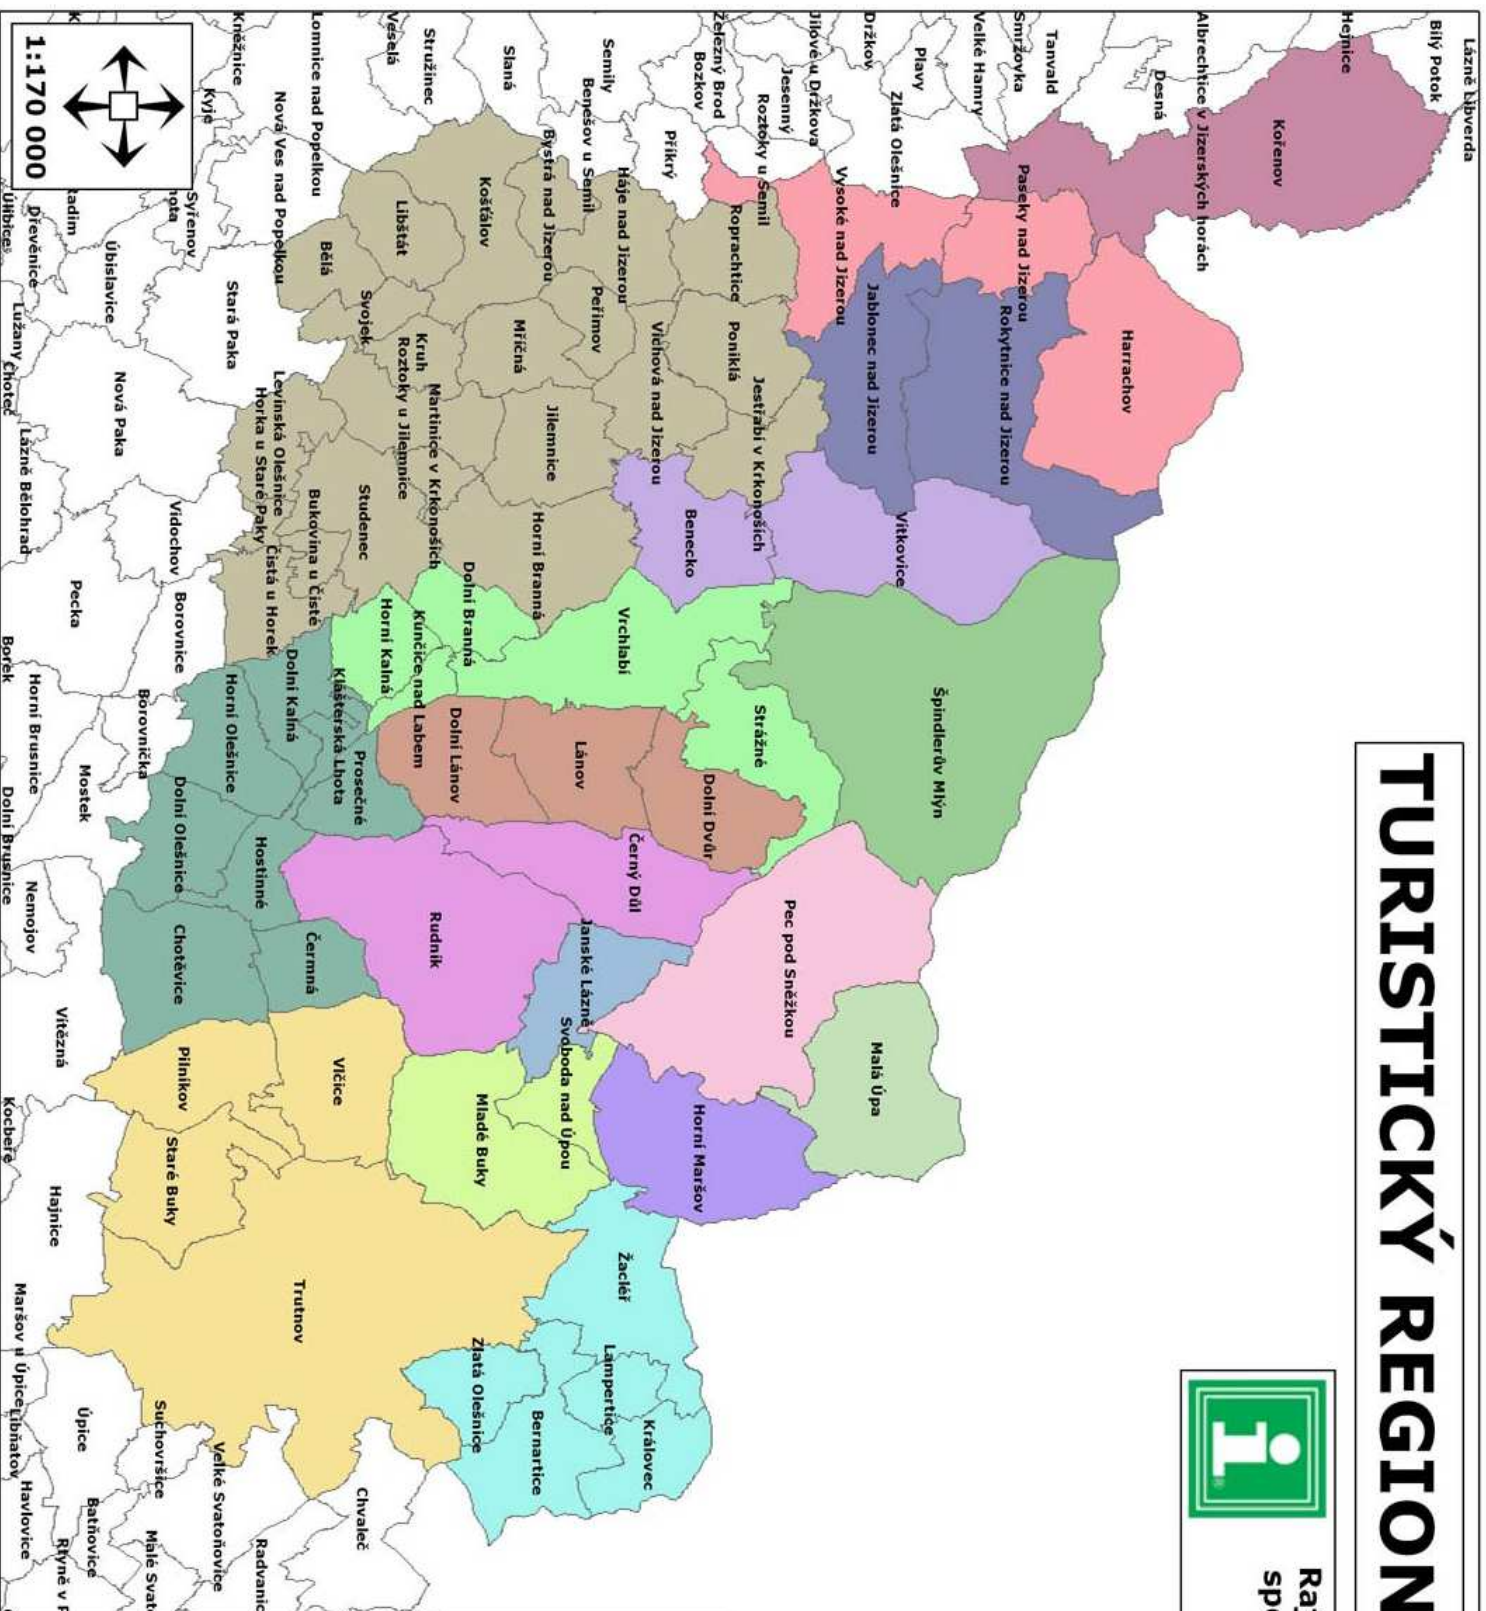

TURISTICKÝ REGION KRKONOŠE

Rajonizace oblastí pro jednotlivá
spolupracující informační centra
27.07.2004
verze 050519

Legenda

□ hranice obcí

Název informačního centra

- IC Turista Pec pod Sněžkou - IC Veselý výlet Pec pod Sněžkou
- Infocentrum Flora Benecko
- Infocentrum Černý Důl
- Infocentrum Hostinné
- Infocentrum Janské Lázně
- Infocentrum Jilemnice
- Infocentrum Kofroňov
- Infocentrum Malá Úpa s.r.o.
- Infocentrum Rokytno
- Infocentrum Veselý výlet Tenny Důl
- Infocentrum Vrchlabí - Informační středisko Správy KRMAP
- Místské informační centrum Trutnov
- Místské informační centrum Harrachov - TIC Harrachov
- TIC Harrachov - TIC Harrachov
- TIC města Spindlerův Mlýn
- Turistické informační centrum Svoboda nad Úpou
- Turistické informační centrum Žacléř
- Venkovské infocentrum mikroregionu Lázně

1:170 000