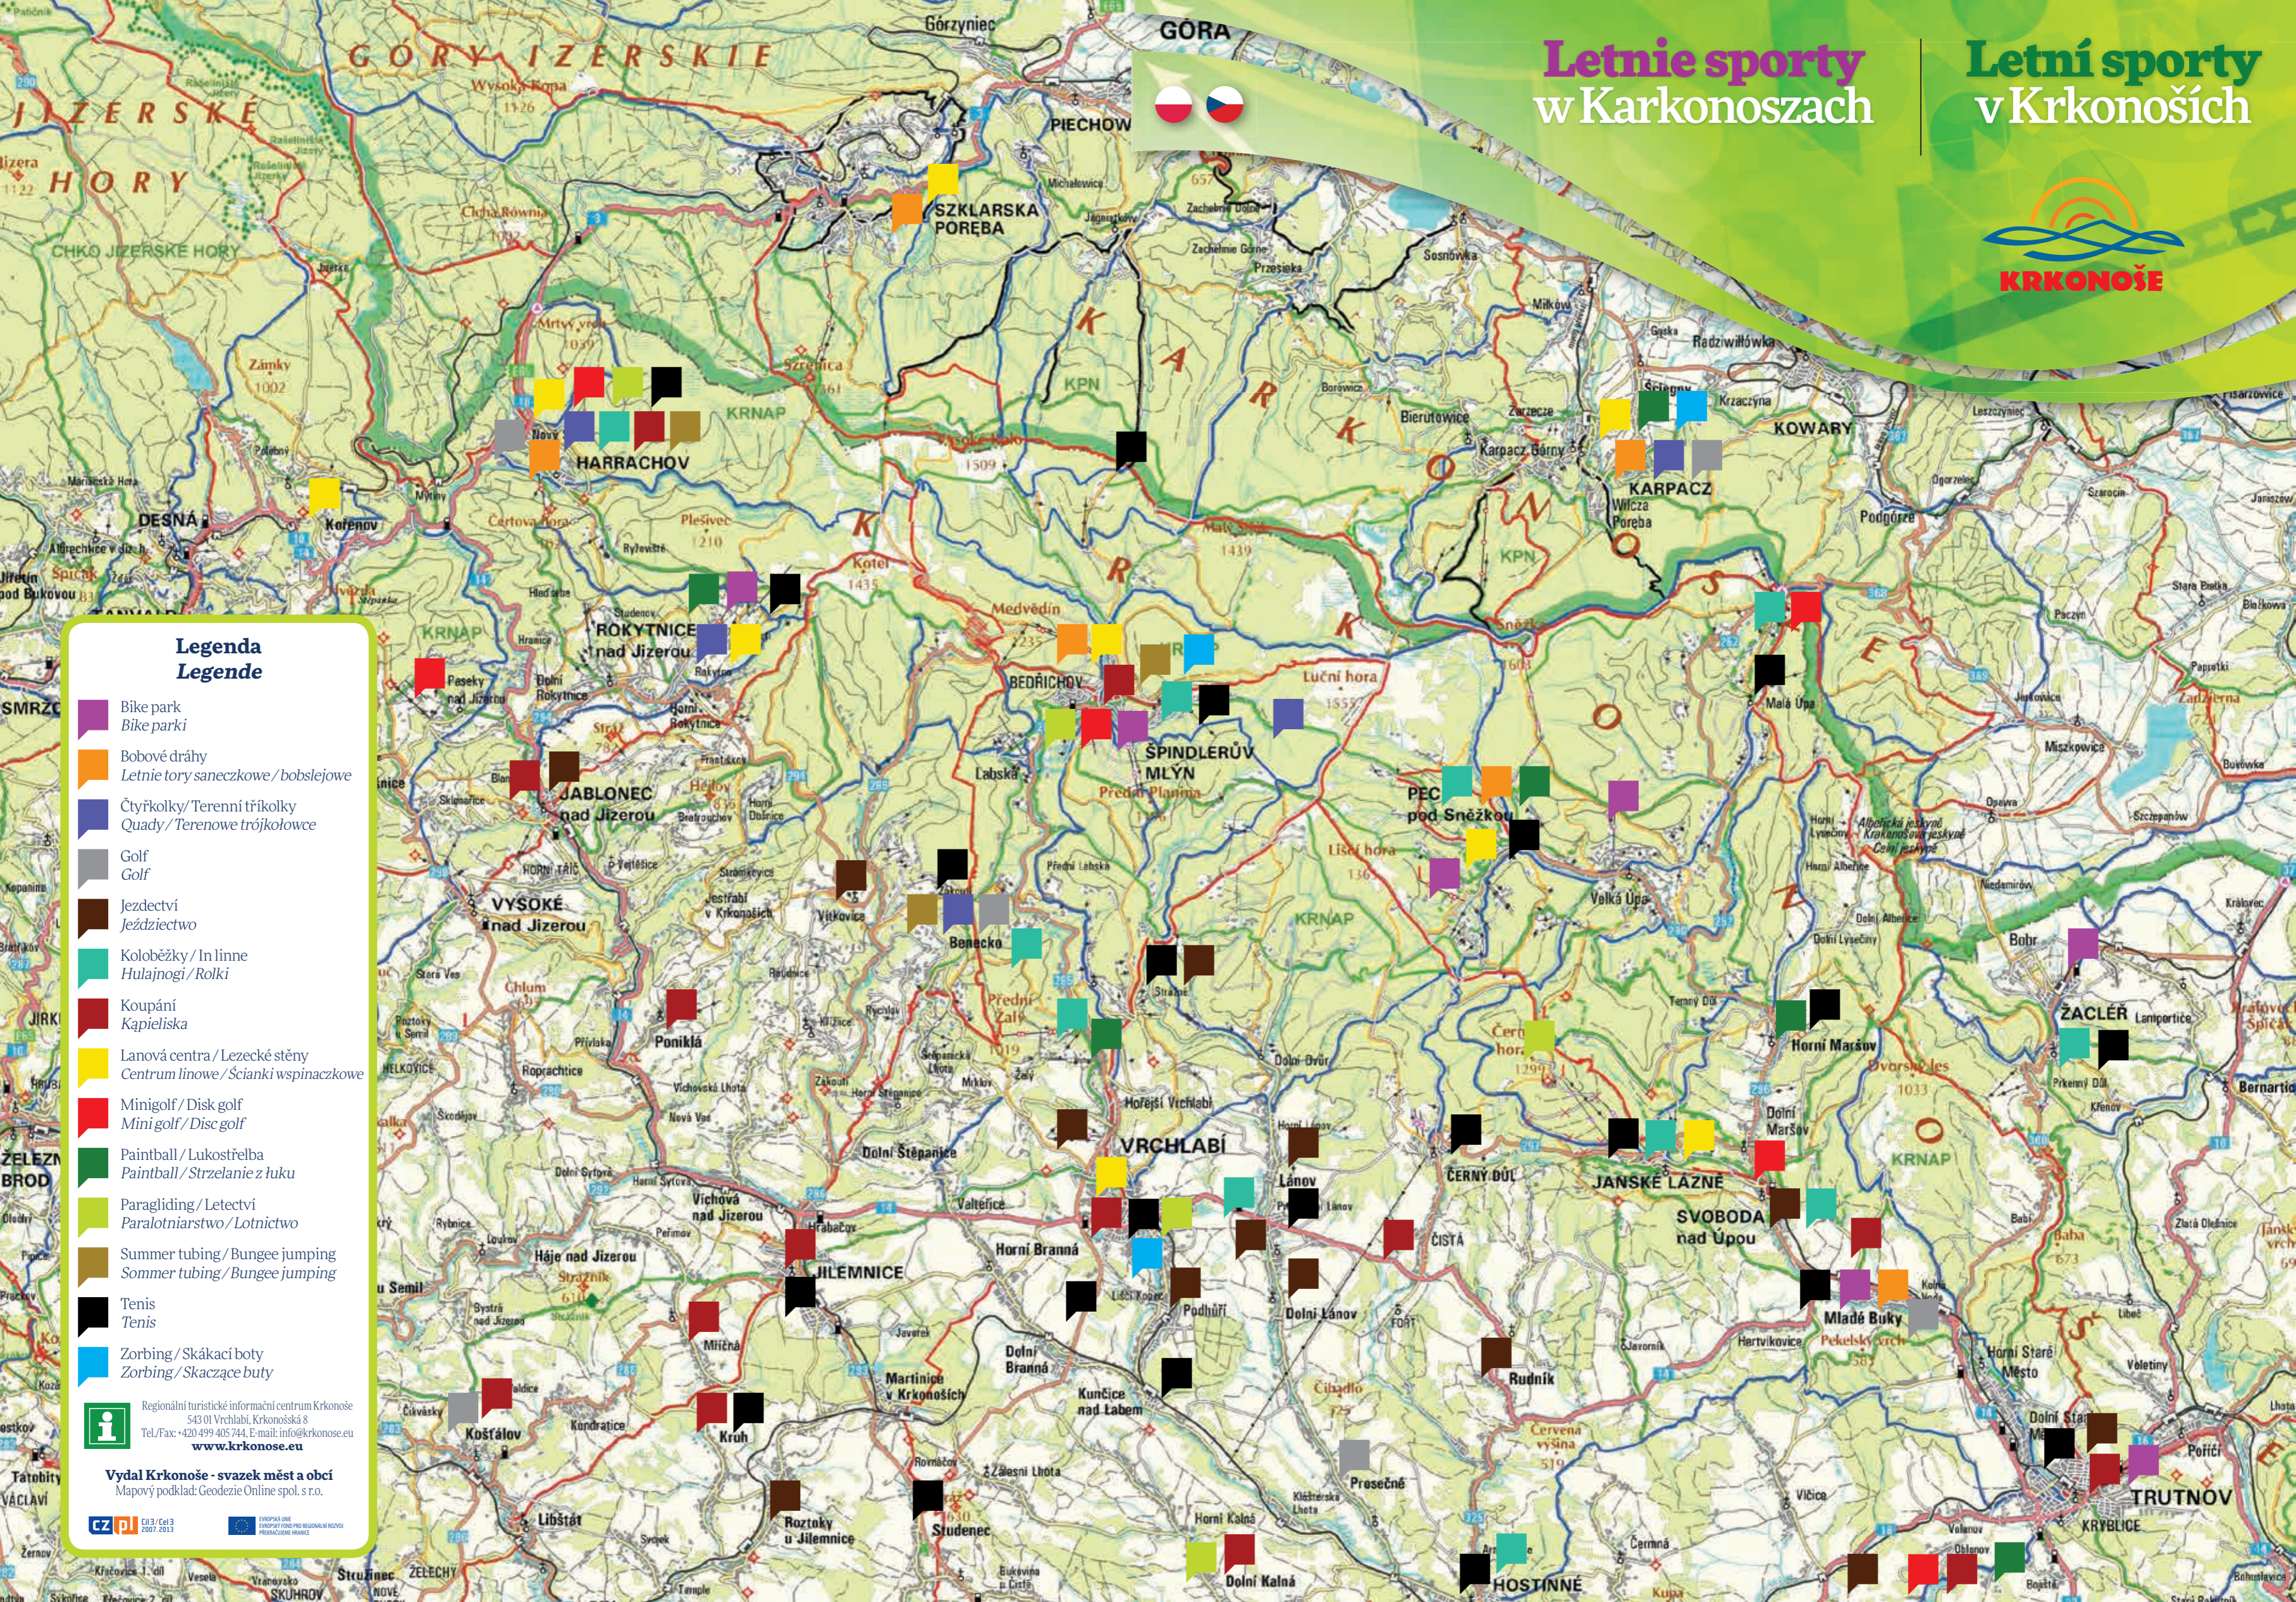

Letní sporty w Karkonoszach

Letní sporty v Krkonoších

Legenda Legende

-  Bike park
Bike parki
-  Bobové dráhy
Letnie tory saneczkowe / bobslejowe
-  Čtyřkolky/ Terenní tříkolky
Quady / Terenowe trójkołowce
-  Golf
Golf
-  Jezdectví
Jeździectwo
-  Koloběžky / In linie
Hulajnogi / Rolki
-  Koupání
Kapieliska
-  Lanová centra / Lezecké stěny
Centrum linow / Ścianki wspinaczkowe
-  Minigolf / Disk golf
Mini golf / Disc golf
-  Paintball / Lukostřelba
Paintball / Strzelanie z łuku
-  Paragliding / Letectví
Paralotniarstwo / Lotnictwo
-  Summer tubing / Bungee jumping
Sommer tubing / Bungee jumping
-  Tenis
Tenis
-  Zorbing / Skákací boty
Zorbing / Skaczące buty

 Regionální turistické informační centrum Krkonoše
543 01 Vrchlabí, Krkonošská 8
Tel./Fax: +420 499 405 744, E-mail: info@krkonoše.eu
www.krkonoše.eu

Vydal Krkonoše - svazek měst a obcí
Mapový podklad: Geodezie Online spol. s r.o.